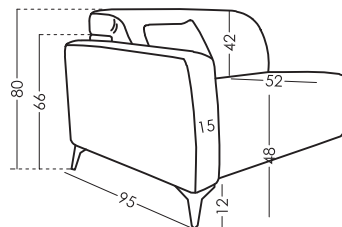

Misure

Larghezza:	cm
Altezza:	80cm
Profondità:	95cm
Altezza del sedile:	48cm
Altezza braccioli:	66cm
Altezza schienale:	42cm
Schienale aperto:	167cm

Dati tecnici

Telaio:	Legno di pino e pannello
Sospensione del sedile:	N.E.A.
Sospensione dello schienale:	Supporto metallico per lo schienale
Durezza del sedile:	Tatto - medio + morbido
Sedile:	Poliuretano 35 kg + fibra + 35 kg
Schienale:	Fibra Fibersilk 100%
Cuscini sfusi:	Fibra Fibersilk 100%
Sfoderabilità:	Seduta, schienale e cuscini